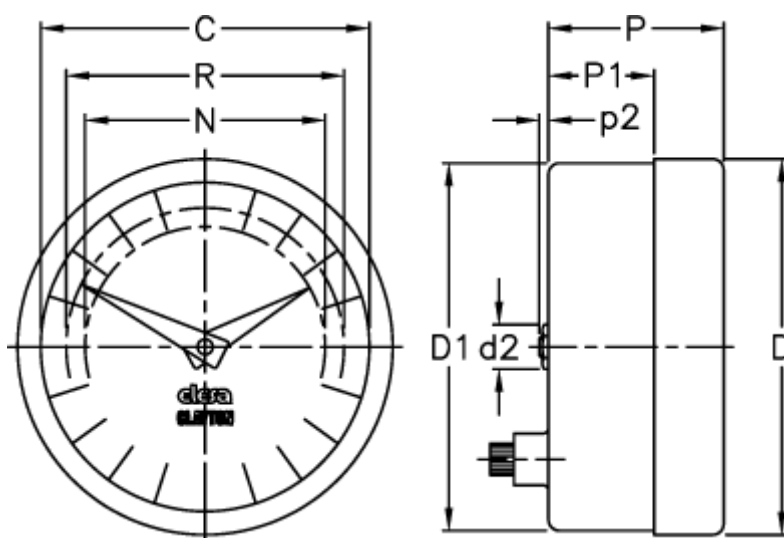

Varenummer: 2307024232
Beskrivelse: E+G Indikator
PA01-0040-S

Mål

C = 42

R = 37

D = 49.6

D1 = 48.3

d2 = 8

N = 30

P = 30

P1 = 20.5

p2 = 1.6